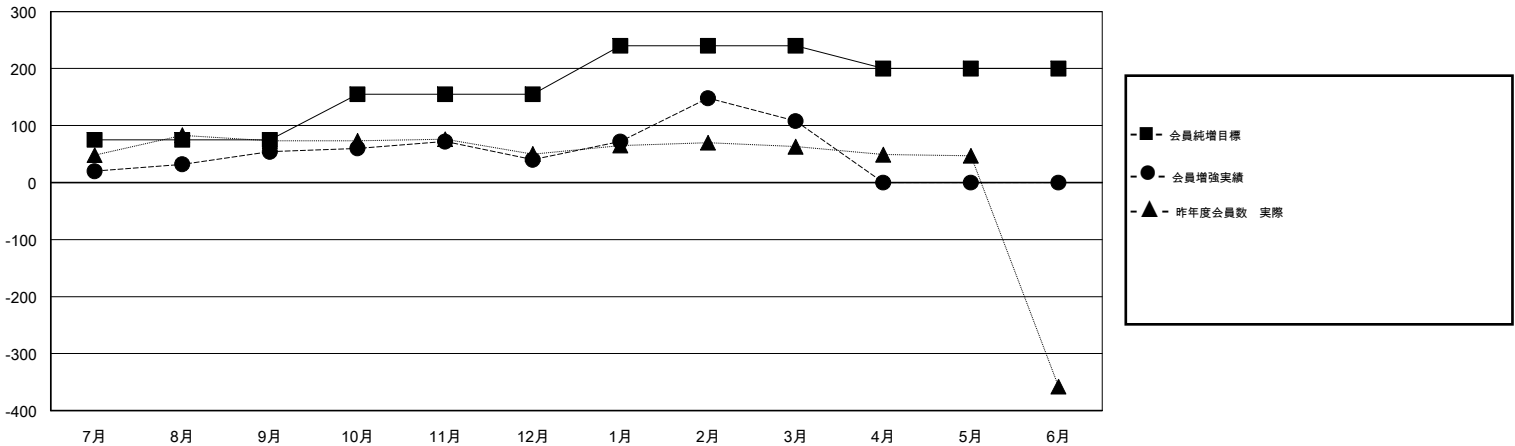

# MONTHLY MEMBERSHIP PROGRESS REPORT

District 333 E

Results as of: 03/31/2018

GMT: MASAYOSHI MARUYAMA, YASUHISA NAKAMURA

地域 JAPAN

GMT会則地域

クラブ				名			
結果: 2017-2018				結果: 2017-2018			
四半期	新クラブ目標	新クラブ	解散クラブ	四半期	会員純増目標	会員増強実績	退会者(転籍を含む) 実際
7月/8月/9月	0	0	0	7月/8月/9月	75	113	54
10月/11月/12月	0	0	0	10月/11月/12月	80	51	63
1月/2月/3月	1	0	0	1月/2月/3月	85	173	75
4月/5月/6月	0	0	0	4月/5月/6月	-40	0	0

新クラブ目標及び実績累計

会員目標及び実績累計

解散クラブ: 0	64 CLUBS OF 81 一名以上の新会員を登録	<b>男女別</b>	
退会者		男性	3,133 (67.87%)
物故会員 16		女性	1,483 (32.13%)
クラブ解散 0		女性%年度目標: 38%	
その他 176	<a href="#">会員累計データを見るには、ここをクリック</a>	世帯主/家族会員合計	2,766
合計 192		国際会費半額の家族会員	1,624